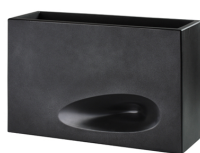

Design: Daniela Grandi E Davide Negri

Cassetta mod'O 50 Caratteristiche: doppia parete - finitura pallinata e lucida all'interno del foro - design diverso sui due lati - confezionata in sacchetto singolo di protezione.

Tutti i colori disponibili

Colore: 1E

Colore: 3C

Colore: 45

Colore: 67

Caratteristiche tecniche: tutte le misure disponibili

CODICE	NOME	 cm	 cm	 cm	 cm	 lt	ACCESSORI	cm
72PMOD501E	Cassetta Mod'o 50 Bianco Ottico	75X26	70X21	50,00	32,50	38,00		
72PMOD503C	Cassetta Mod'o 50 Corten	75X26	70X21	50,00	32,50	38,00		
72PMOD5045	Cassetta Mod'o 50 Gr. Antracite	75X26	70X21	50,00	32,50	38,00		
72PMOD5067	Cassetta Mod'o 50 Grigio Tortora	75X26	70X21	50,00	32,50	38,00		