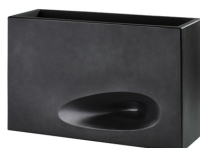

Design: *Daniela Grandi E Davide Negri*

Cassetta mod'O 50 Caratteristiche: doppia parete - finitura pallinata e lucida all'interno del foro - design diverso sui due lati - confezionata in sacchetto singolo di protezione.

Tutti i colori disponibili

Colore: 1E

Colore: 3C

Colore: 45

Colore: 67

Caratteristiche tecniche: tutte le misure disponibili

CODICE	NOME	 cm	 cm	 cm	 cm	 lt	ACCESSORI	cm
72PMOD501E	Cassetta Mod'o 50 Bianco Ottico	75X26	70X21	50,00	32,50	38,00		
72PMOD503C	Cassetta Mod'o 50 Corten	75X26	70X21	50,00	32,50	38,00		
72PMOD5045	Cassetta Mod'o 50 Gr. Antracite	75X26	70X21	50,00	32,50	38,00		
72PMOD5067	Cassetta Mod'o 50 Grigio Tortora	75X26	70X21	50,00	32,50	38,00		