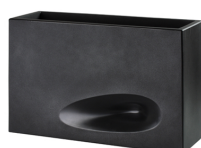

Percorso di navigazione: [Plastecnic](#) > [Prodotti](#) > [Contemporary](#) > [Oltrevaso Collection](#) > [Cassetta Mod'o](#) >

Descrizione del prodotto

Oltrevaso Collection Cassetta Mod'o

Cassetta Mod'o 50 Gr. Antracite

Design: Daniela Grandi E Davide Negri

Cassetta mod'O 50 Caratteristiche: doppia parete - finitura pallinata e lucida all'interno del foro - design diverso sui due lati - confezionata in sacchetto singolo di protezione.

Tutti i colori disponibili

Colore: 1E

Colore: 3C

Colore: 45

Colore: 67

Caratteristiche tecniche: tutte le misure disponibili

CODICE	NOME	 cm	 cm	 cm	 cm	 lt	ACCESSORI	cm
72PMOD501E	Cassetta Mod'o 50 Bianco Ottico	75X26	70X21	50,00	32,50	38,00		
72PMOD503C	Cassetta Mod'o 50 Corten	75X26	70X21	50,00	32,50	38,00		
72PMOD5045	Cassetta Mod'o 50 Gr. Antracite	75X26	70X21	50,00	32,50	38,00		
72PMOD5067	Cassetta Mod'o 50 Grigio Tortora	75X26	70X21	50,00	32,50	38,00		