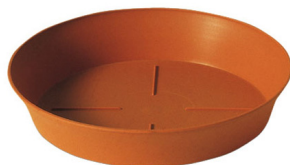

Percorso di navigazione: [Plastecnic](#) > [Prodotti](#) > [Evergreen](#) > [Linea Professionale](#) > [Mezzo Vaso](#) >

Descrizione del prodotto

Linea Professionale Mezzo Vaso Mezzo Vaso 24 Terracotta

Mezzo Vaso Caratteristiche: finitura opaca - sistema di drenaggio flusso riflusso. Accessori consigliati: sottovaso Export - gancio universale. Disponibile su commessa per quantità.

Tutti i colori disponibili

Colore: 07

Prodotti correlati

Sottovaso Export
22 Terracotta

Gancio Universale
50 Terracotta

Caratteristiche tecniche: tutte le misure disponibili

CODICE	NOME	 cm	 cm	 cm	 cm	 lt	ACCESSORI	cm
--------	------	--	--	--	---	--	-----------	----

Percorso di navigazione: [Plastecnic](#) > [Prodotti](#) > [Evergreen](#) > [Linea Professionale](#) > [Mezzo Vaso](#) >

CODICE	NOME					ACCESSORI	cm	
		cm	cm	cm	cm			lt
7100851307	Mezzo Vaso 13 Terracotta	13		9,50		0,70	Sottovaso Export Gancio Universale	12,00 50,00
7100851607	Mezzo Vaso 16 Terracotta	16		11,40		1,50	Sottovaso Export Gancio Universale	16,00 50,00
7100851651	Mezzo Vaso 16 Bianco Pietra	16		11,40		1,50	Sottovaso Export Gancio Universale	16,00 50,00
7100851807	Mezzo Vaso 18 Terracotta	18		12,50		2,30	Sottovaso Export Gancio Universale	16,00 50,00
7100852007	Mezzo Vaso 20 Terracotta	20		13,80		3,20	Sottovaso Export Gancio Universale	18,00 50,00
7100852207	Mezzo Vaso 22 Terracotta	22		15,00		4,30	Sottovaso Export Gancio Universale	22,00 50,00
7100852407	Mezzo Vaso 24 Terracotta	24		17,00		5,40	Sottovaso Export Gancio Universale	22,00 50,00