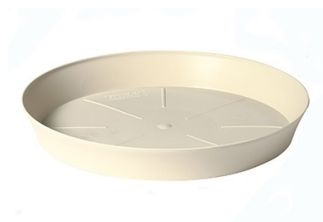

### Naturemood Vaso

Naturemood Vaso 30 Bianco Pietra

Design: *Marco Maggioni*

NATUREmood Vaso Caratteristiche: vaso a forma di conca con decoro di design. Il disegno si sviluppa con linee naturali sinuose che accostano effetti lucidi con superfici pallinate. Predisposizione per fori di drenaggio. Stampati con oltre il 70% di plastica riciclata. Marrone caffè" disponibile fino ad esaurimento scorte. Accessori consigliati: sottovaso Export e piedistallo in ferro.

## Tutti i colori disponibili

Colore: 1G

Colore: 2M

Colore: 41

Colore: 51

Colore: 93

## Prodotti correlati

Sottovaso Export  
26 Bianco Pietra

Piedistallo In Ferro "s"  
34 Nero

Caratteristiche tecniche: tutte le misure disponibili

Percorso di navigazione: [Plastecnic](#) > [Prodotti](#) > [Contemporary](#) > [Mood Line](#) > [Naturemood Vaso](#) >