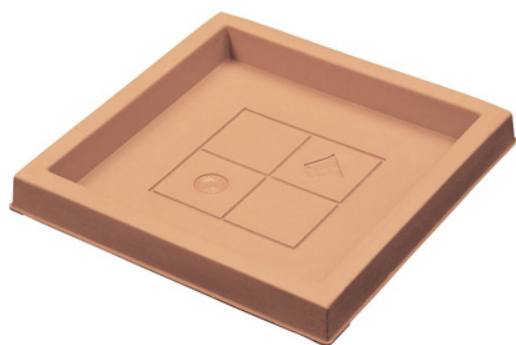

Percorso di navigazione: [Plastecnic](#) > [Prodotti](#) > [Accessori](#) > [Sottovasi](#) > [Sottovasi Quadrati](#) >

Descrizione del prodotto

Sottovasi Sottovasi Quadrati

Sottovasi Quadrati 40 Impruneta

Sottovasi Quadrati Caratteristiche: finitura opaca.

Tutti i colori disponibili

Caratteristiche tecniche: tutte le misure disponibili

CODICE	NOME	cm	cm	cm	cm	lt	ACCESSORI	cm
72PSVQ4016	Sottovasi Quadrati 40 Impruneta	40X40	34,5X34,5	4,00		0,00		
72PSVQ403C	Sottovasi Quadrati 40 Corten	40X40	34,5X34,5	4,00		0,00		
72PSVQ4036	Sottovasi Quadrati 40 Grigio Anticato	40X40	34,5X34,5	4,00		0,00