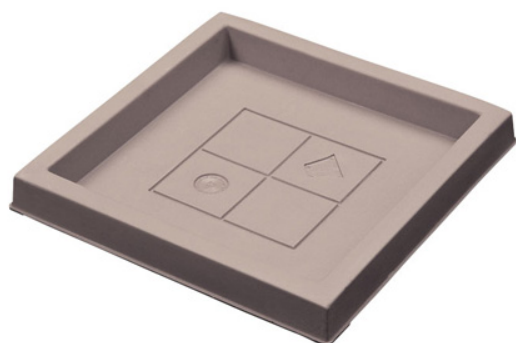

Percorso di navigazione: [Plastecnic](#) > [Prodotti](#) > [Accessori](#) > [Sottovasi](#) > [Sottovasi Quadrati](#) >

Descrizione del prodotto

Sottovasi Sottovasi Quadrati

Sottovasi Quadrati 45 Avana

Sottovasi Quadrati Caratteristiche: finitura opaca.

Tutti i colori disponibili

Colore: 16

Colore: 3C

Colore: 36

Colore: 37

Colore: 92

Caratteristiche tecniche: tutte le misure disponibili

CODICE	NOME	 cm	 cm	 cm	 cm	 lt	ACCESSORI	cm
72PSVQ4016	Sottovasi Quadrati 40 Impruneta	40X40	34,5X34,5	4,00		0,00		
72PSVQ403C	Sottovasi Quadrati 40 Corten	40X40	34,5X34,5	4,00		0,00		
72PSVQ4036	Sottovasi Quadrati 40 Grigio Anticato	40X40	34,5X34,5	4,00		0,00		
72PSVQ4037	Sottovasi Quadrati 40 Grigio Ardesia	40X40	34,5X34,5	4,00		0,00		
72PSVQ4092	Sottovasi Quadrati 40 Avana	40X40	34,5X34,5	4,00		0,00		
72PSVQ4516	Sottovasi Quadrati 45 Impruneta	52X52	45,5X45,5	5,30		0,00		
72PSVQ453C	Sottovasi Quadrati 45 Corten	52X52	45,5X45,5	5,30		0,00		
72PSVQ4536	Sottovasi Quadrati 45 Grigio Anticato	52X52	45,5X45,5	5,30		0,00		