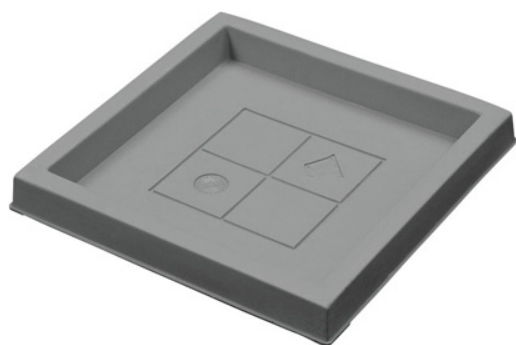

Percorso di navigazione: [Plastecnic](#) > [Prodotti](#) > [Accessori](#) > [Sottovasi](#) > [Sottovasi Quadrati](#) >

Descrizione del prodotto

Sottovasi Sottovasi Quadrati Sottovasi Quadrati 45 Grigio Anticato

Sottovasi Quadrati Caratteristiche: finitura opaca.

Tutti i colori disponibili

Colore: 16

Colore: 3C

Colore: 36

Colore: 37

Colore: 92

Caratteristiche tecniche: tutte le misure disponibili