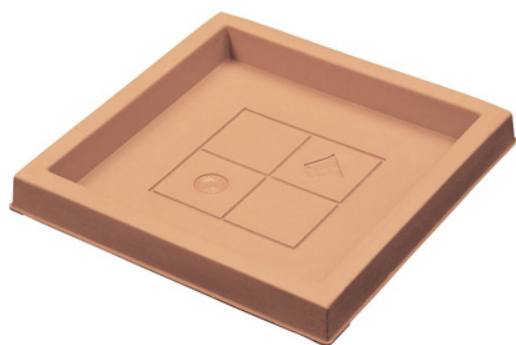

Percorso di navigazione: [Plastecnic](#) > [Prodotti](#) > [Accessori](#) > [Sottovasi](#) > [Sottovasi Quadrati](#) >

Descrizione del prodotto

Sottovasi Sottovasi Quadrati

Sottovasi Quadrati 45 Impruneta

Sottovasi Quadrati Caratteristiche: finitura opaca.

Tutti i colori disponibili

Colore: 16

Colore: 3C

Colore: 36

Colore: 37

Colore: 92

Caratteristiche tecniche: tutte le misure disponibili