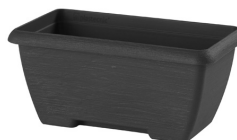

Percorso di navigazione: [Plastecnic](#) > [Prodotti](#) > [Evergreen](#) > [Linea Terrae](#) > [Terrae Cassetta Mini Con Sottocassetta](#) >

Descrizione del prodotto

Linea Terrae

Terrae Cassetta Mini Con Sottocassetta

Terrae Cassetta Mini Con Sottocassetta 22 Grigio Fumo

Design: *Finitura Graffiata*

Terrae Cassetta Mini con sottocassetta Caratteristiche: finitura opaca graffiata - sistema a riserva d'acqua con sottocassetta cliccata. Stampati con oltre il 70% di plastica riciclata.

Tutti i colori disponibili

Colore: 07

Colore: 1F

Colore: 2F

Colore: 41

Colore: 51

Colore: 93

Caratteristiche tecniche: tutte le misure disponibili

CODICE	NOME	 cm	 cm	 cm	 cm	 lt	ACCESSORI	cm
7105372207	Terrae Cassetta Mini Con Sottocassetta 22 Terracotta	22X12		10,00		1,60		
710537221F	Terrae Cassetta Mini Con Sottocassetta 22 Verde Bamboo	22X12		10,00		1,60		
710537222F	Terrae Cassetta Mini Con Sottocassetta 22	22X12		10,00		1,60		