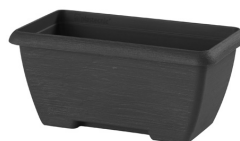

## Terrae Cassetta Mini Con Sottocassetta

Terrae Cassetta Mini Con Sottocassetta 22 Rosso Ciliegia

Design: *Finitura Graffiata*

Terrae Cassetta Mini con sottocassetta Caratteristiche: finitura opaca graffiata - sistema a riserva d'acqua con sottocassetta cliccata. Stampati con oltre il 70% di plastica riciclata.

## Tutti i colori disponibili

Colore: 07

Colore: 1F

Colore: 2F

Colore: 41

Colore: 51

Colore: 93

**Caratteristiche tecniche:** tutte le misure disponibili

CODICE	NOME	cm	cm	cm	cm	lt	ACCESSORI	cm
7105372207	Terrae Cassetta Mini Con Sottocassetta 22 Terracotta	22X12		10,00		1,60		
710537221F	Terrae Cassetta Mini Con Sottocassetta 22 Verde Bamboo	22X12		10,00		1,60		
710537222F	Terrae Cassetta Mini Con Sottocassetta 22 Rosso Ciliegia	22X12		10,00		1,60		