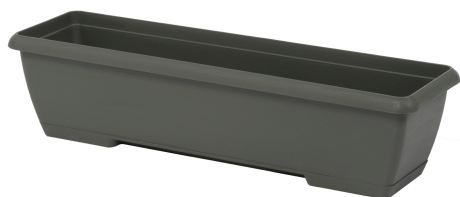

Percorso di navigazione: [Plastecnic](#) > [Prodotti](#) > [Evergreen](#) > [Linea Terrae](#) > [Terrae Cassetta Mini Con Sottocassetta](#) >

Descrizione del prodotto

Linea Terrae

Terrae Cassetta Mini Con Sottocassetta

Terrae Cassetta Mini Con Sottocassetta 32 Grigio Fumo

Design: *Finitura Graffiata*

Terrae Cassetta Mini con sottocassetta Caratteristiche: finitura opaca graffiata - sistema a riserva d'acqua con sottocassetta cliccata. Stampati con oltre il 70% di plastica riciclata.

Tutti i colori disponibili

Colore: 07

Colore: 1F

Colore: 2F

Colore: 41

Colore: 51

Colore: 93

Caratteristiche tecniche: tutte le misure disponibili

CODICE	NOME	MISURE					ACCESSORI	cm
		cm	cm	cm	cm	lt		
7105372207	Terrae Cassetta Mini Con Sottocassetta 22 Terracotta	22X12		10,00		1,60		
710537221F	Terrae Cassetta Mini Con Sottocassetta 22 Verde Bamboo	22X12		10,00		1,60		
710537222F	Terrae Cassetta Mini Con Sottocassetta 22 Rosso Ciliegia	22X12		10,00		1,60		
7105372241	Terrae Cassetta Mini Con Sottocassetta 22 Grigio Fumo	22X12		10,00		1,60		