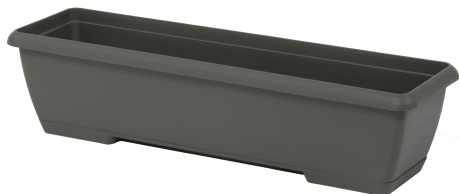

Percorso di navigazione: [Plastecnic](#) > [Prodotti](#) > [Evergreen](#) > [Linea Terrae](#) > [Terrae Cassetta Mini Con Sottocassetta](#) >

Descrizione del prodotto

Linea Terrae

Terrae Cassetta Mini Con Sottocassetta

Terrae Cassetta Mini Con Sottocassetta 42 Grigio Fumo

Design: *Finitura Graffiata*

Terrae Cassetta Mini con sottocassetta Caratteristiche: finitura opaca graffiata - sistema a riserva d'acqua con sottocassetta cliccata. Stampati con oltre il 70% di plastica riciclata.

Tutti i colori disponibili

Colore: 07

Colore: 1F

Colore: 2F

Colore: 41

Colore: 51

Colore: 93

Caratteristiche tecniche: tutte le misure disponibili

CODICE	NOME	MISURE					ACCESSORI	cm
		cm	cm	cm	cm	lt		
7105372207	Terrae Cassetta Mini Con Sottocassetta 22 Terracotta	22X12		10,00		1,60		
710537221F	Terrae Cassetta Mini Con Sottocassetta 22 Verde Bamboo	22X12		10,00		1,60		
710537222F	Terrae Cassetta Mini Con Sottocassetta 22 Rosso Ciliegia	22X12		10,00		1,60		
7105372241	Terrae Cassetta Mini Con Sottocassetta 22 Grigio Fumo	22X12		10,00		1,60		