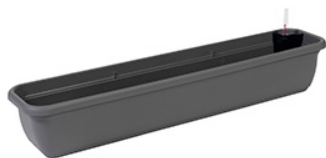

Percorso di navigazione: [Plastecnic](#) > [Prodotti](#) > [Evergreen](#) > [Linea Unica](#) > [Unica Cassetta Con Riserva D'acqua E Livello](#) >

Descrizione del prodotto

Linea Unica

Unica Cassetta Con Riserva D'acqua E Livello

Unica Cassetta Con Riserva D'acqua E Livello 100 Gr. Fumo Light

Unica Cassetta con riserva d'acqua e livello Caratteristiche: finitura opaca, retina per la riserva d'acqua di serie e torrette troppo pieno forate per il drenaggio. Stampati con oltre il 70% di plastica riciclata. Accessori consigliati: sottocassetta rettangolare Omnia.

Tutti i colori disponibili

Colore: 85

Colore: 88

Caratteristiche tecniche: tutte le misure disponibili

CODICE	NOME	cm	cm	cm	cm	cm	ACCESSORI	cm
7100516085	Unica Cassetta Con Riserva D'acqua E Livello 60 Terracotta Light	60X20		16,50		13,10		
7100516088	Unica Cassetta Con Riserva D'acqua E Livello 60 Gr. Fumo Light	60X20		16,50		13,10		
7100518085	Unica Cassetta Con Riserva D'acqua E Livello 80 Terracotta Light	80X20		16,50		17,90		
7100518088	Unica Cassetta Con Riserva D'acqua E Livello 80 Gr. Fumo Light	80X20		16,50		17,90		
7100519985	Unica Cassetta Con Riserva D'acqua E Livello 100 Terracotta Light	100X20		16,50		22,80		
7100519988	Unica Cassetta Con Riserva D'acqua E Livello 100 Gr. Fumo Light	100X20		16,50		22,80		