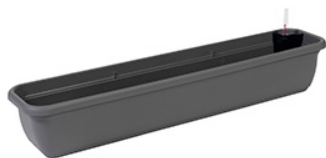

Percorso di navigazione: [Plastecnic](#) > [Prodotti](#) > [Evergreen](#) > [Linea Unica](#) > [Unica Cassetta Con Riserva D'acqua E Livello](#) >

# Unica Cassetta Con Riserva D'acqua E Livello

**Unica Cassetta Con Riserva D'acqua E Livello 100 Gr. Fumo Light**

Unica Cassetta con riserva d'acqua e livello Caratteristiche: finitura opaca, retina per la riserva d'acqua di serie e torrette troppo pieno forate per il drenaggio. Stampati con oltre il 70% di plastica riciclata. Accessori consigliati: sottocassetta rettangolare Omnia.

## Tutti i colori disponibili

Colore: 85

Colore: 88

**Caratteristiche tecniche:** tutte le misure disponibili

CODICE	NOME	 cm	 cm	 cm	 cm	 lt	ACCESSORI	cm
7100516085	Unica Cassetta Con Riserva D'acqua E Livello 60 Terracotta Light	60X20		16,50		13,10		
7100516088	Unica Cassetta Con Riserva D'acqua E Livello 60 Gr. Fumo Light	60X20		16,50		13,10		
7100518085	Unica Cassetta Con Riserva D'acqua E Livello 80 Terracotta Light	80X20		16,50		17,90		
7100518088	Unica Cassetta Con Riserva D'acqua E Livello 80 Gr. Fumo Light	80X20		16,50		17,90		
7100519985	Unica Cassetta Con Riserva D'acqua E Livello 100 Terracotta Light	100X20		16,50		22,80		
7100519988	Unica Cassetta Con Riserva D'acqua E Livello 100 Gr. Fumo Light	100X20		16,50		22,80		