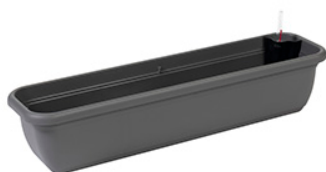

Percorso di navigazione: [Plastecnic](#) > [Prodotti](#) > [Evergreen](#) > [Linea Unica](#) > [Unica Cassetta Con Riserva D'acqua E Livello](#) >

Descrizione del prodotto

Linea Unica

Unica Cassetta Con Riserva D'acqua E Livello

Unica Cassetta Con Riserva D'acqua E Livello 60 Gr. Fumo Light

Unica Cassetta con riserva d'acqua e livello Caratteristiche: finitura opaca, retina per la riserva d'acqua di serie e torrette troppo pieno forate per il drenaggio. Stampati con oltre il 70% di plastica riciclata. Accessori consigliati: sottocassetta rettangolare Omnia.

Tutti i colori disponibili

Colore: 85

Colore: 88

Caratteristiche tecniche: tutte le misure disponibili

CODICE	NOME	 cm	 cm	 cm	 cm	 lt	ACCESSORI	cm
7100516085	Unica Cassetta Con Riserva D'acqua E Livello 60 Terracotta Light	60X20		16,50		13,10		
7100516088	Unica Cassetta Con Riserva D'acqua E Livello 60 Gr. Fumo Light	60X20		16,50		13,10		
7100518085	Unica Cassetta Con Riserva D'acqua E Livello 80 Terracotta Light	80X20		16,50		17,90		
7100518088	Unica Cassetta Con Riserva D'acqua E Livello 80 Gr. Fumo Light	80X20		16,50		17,90		
7100519985	Unica Cassetta Con Riserva D'acqua E Livello 100 Terracotta Light	100X20		16,50		22,80		
7100519988	Unica Cassetta Con Riserva D'acqua E Livello 100 Gr. Fumo Light	100X20		16,50		22,80		