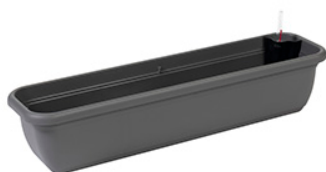

Percorso di navigazione: [Plastecnic](#) > [Prodotti](#) > [Evergreen](#) > [Linea Unica](#) > [Unica Cassetta Con Riserva D'acqua E Livello](#) >

Descrizione del prodotto

Linea Unica

Unica Cassetta Con Riserva D'acqua E Livello

Unica Cassetta Con Riserva D'acqua E Livello 80 Gr. Fumo Light

Unica Cassetta con riserva d'acqua e livello Caratteristiche: finitura opaca, retina per la riserva d'acqua di serie e torrette troppo pieno forate per il drenaggio. Stampati con oltre il 70% di plastica riciclata. Accessori consigliati: sottocassetta rettangolare Omnia.

Tutti i colori disponibili

Colore: 85

Colore: 88

Caratteristiche tecniche: tutte le misure disponibili

CODICE	NOME	cm	cm	cm	cm	lt	ACCESSORI	cm
7100516085	Unica Cassetta Con Riserva D'acqua E Livello 60 Terracotta Light	60X20		16,50		13,10		
7100516088	Unica Cassetta Con Riserva D'acqua E Livello 60 Gr. Fumo Light	60X20		16,50		13,10		
7100518085	Unica Cassetta Con Riserva D'acqua E Livello 80 Terracotta Light	80X20		16,50		17,90		
7100518088	Unica Cassetta Con Riserva D'acqua E Livello 80 Gr. Fumo Light	80X20		16,50		17,90		
7100519985	Unica Cassetta Con Riserva D'acqua E Livello 100 Terracotta Light	100X20		16,50		22,80		
7100519988	Unica Cassetta Con Riserva D'acqua E Livello 100 Gr. Fumo Light	100X20		16,50		22,80