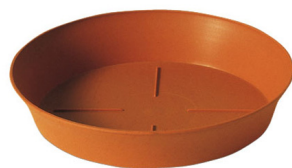

Vaso Corinto Caratteristiche: finitura opaca - sistema di drenaggio flusso riflusso. Accessori consigliati: sottovaso Export - sottovaso Omnia - per colore grigio solo sottovaso Omnia. Stampati con oltre il 70% di plastica riciclata. Vaso corinto diam.15,18,70 e 85 colore Verde disponibile fino ad esaurimento scorte.

Tutti i colori disponibili

Colore: 03

Colore: 07

Colore: 41

Prodotti correlati

Sottovaso Omnia
50 Terracotta

Sottovaso Export
45 Terracotta

Caratteristiche tecniche: tutte le misure disponibili