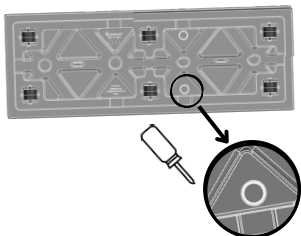

Cod. 710770/

/cod/	dimensioni (cm) sizes (cm)	litri liters	6 rotelle 6 rollers	rinforzo tie-rod
70	a. 79,4 x 29a1. 75 x 24,6b. 68b1. 59,7	105	✓	✓

RISERVA D'ACQUA 12 LT

Water reservoir of 12 liters

PER USO ESTERNO

**Forare il troppo pieno
come indicazioni**

Over-flow turrets to drill for outdoors only

PER USO INTERNO

**Non forare e fare
attenzione alle bagnature**

*For indoors do not drill.
Be careful when watering*