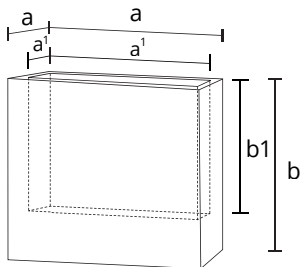

plastecnic[®]
creativi per natura

re-use
RE-LOVE

Istruzioni d'uso / Instructions for use

SWINGmood CASSETTA ALTA CON RUOTE

SWINGmood High Rectangular Planter with rollers

con doppia parete e riserva d'acqua integrata
Double-walled planter with integrated water reservoir

Cod. 710770/

/cod/	dimensioni (cm) sizes (cm)	litri liters	6 rotelle 6 rollers	rinforzo tie-rod
70	a. 79,4 x 29a1. 75 x 24,6b. 68b1. 59,7	105	✓	✓

RISERVA D'ACQUA 12 LT

Water reservoir of 12 liters

PER USO ESTERNO