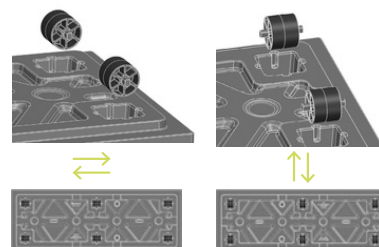

Scegliere la direzione
degli spostamenti
(lateralmente oppure
avanti/indietro)

*Select the direction of
movement (sideways or
forwards/backwards)*