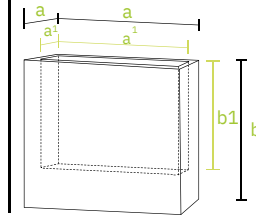

SWINGmood CASSETTA ALTA con ruote
SWINGmood High Rectangular Planter with rollers

Cod. 710770/